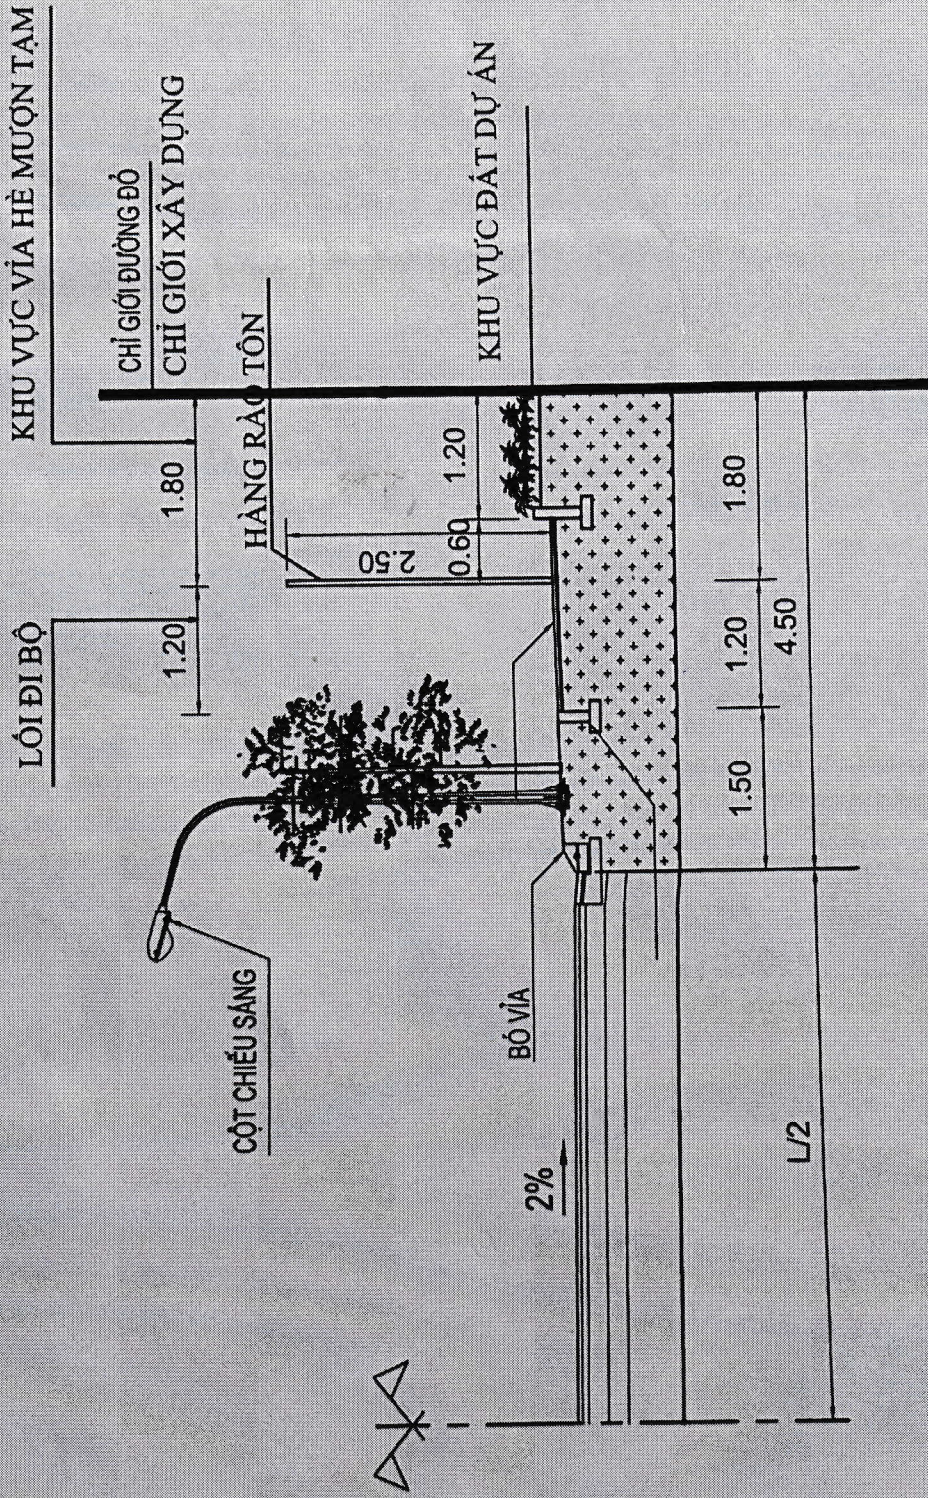

LK6

806.36
4.0
88
4
32

LK7

809.26
4.0
90
4
32

LK4

964
4.0
88
6
32

LK5

818.27
4.0
87
6
28

LK2

860.18
4.0
90
4
36

LK1

789.77
4.0
85
4
32

LK3

862.63
4.0
89
6
28

BUONG NGUYEN TRI PHUONG
 CHI GIOT QUY HOACH
 TM HIEN TRANG

CHI GIOT QUY HOACH
 TM HIEN TRANG
 CHI GIOT QUY HOACH

BUONG TRAI CAO VAN

BUONG BOI CUONG
 TM HIEN TRANG
 CHI GIOT QUY HOACH

tram dien (e.3m2)

Tỷ lệ: Scale	1/100
Mô tả: Description	KT-01

PHƯƠNG ÁN SỬ DỤNG TẠM THỜI ĐỀ XUẤT